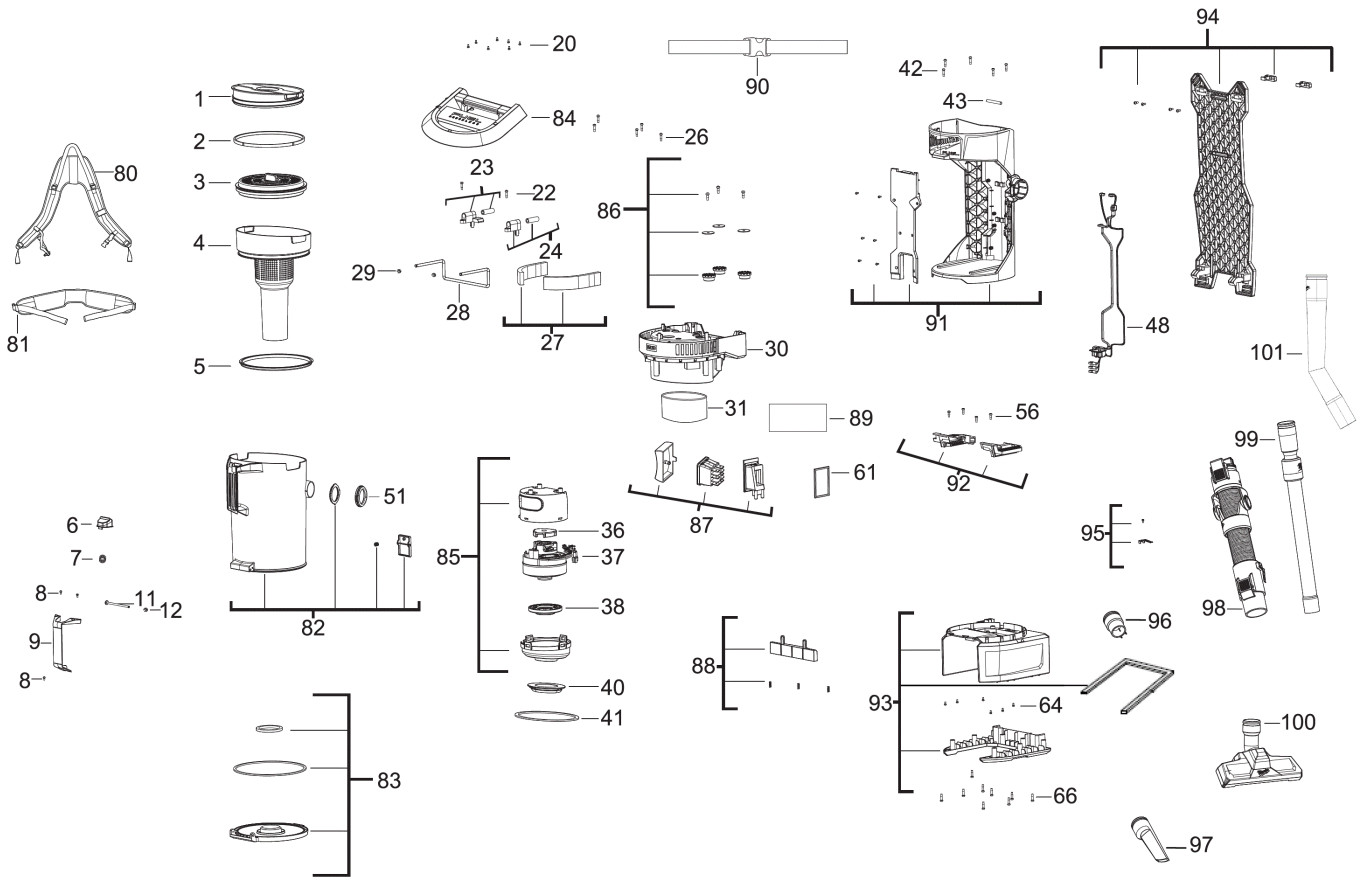

Position	Quantity	Description	Part number	EAN
0001 1	1	GEAR COVER	4931466202	4058546274191
0002 2	1	GASKET	4931466203	4058546274207
0003 3	1	FILTER	4931466204	4058546274214
0004 4	1	FILTER HOLDER	4931466205	4058546274221
0005 5	1	GASKET	4931466206	4058546274238
0006 6	1	LOCK COMPLETE	4931466207	4058546274245
0007 7	1	SPRING	4931466208	4058546274252
0008 8	3	SCREW	4931466209	4058546274269
0009 9	1	GRIP	4931466210	4058546274276
0011 10	1	BOLT	4931466211	4058546274283
0012 11	1	SNAP RING	4931466212	4058546274290
0020 12	7	SCREW	4931466213	4058546274306
0022 13	4	SCREW	4931466214	4058546274313
0023 14	1	HOLDER	4931466215	4058546274320
0024 15	1	HOLDER	4931466216	4058546274337
0026 16	5	SCREW	4931466218	4058546274351
0027 17	1	RUBBER BUFFER	4931466219	4058546274368
0028 18	1	HOOK	4931466220	4058546274375
0029 19	2	SNAP RING	4931466221	4058546274382
0030 20	1	MOTOR HOUSING	4931466222	4058546274399
0031 21	1	RUBBER BUFFER	4931466223	4058546274405
0036 22	1	BUFFER	4931466224	4058546274412
0037 23	1	MOTOR	4931466225	4058546274429
0038 24	1	GASKET	4931466226	4058546274436
0040 25	1	GASKET	4931466227	4058546274443
0041 26	1	GASKET	4931466228	4058546274450
0042 27	5	SCREW	4931466229	4058546274467
0043 28	1	PIN	4931466230	4058546274474
0048 29	1	CABLE SET	4931466231	4058546274481
0051 30	1	GASKET	4931466232	4058546274498
0056 31	4	SCREW	4931466233	4058546274504
0061 32	1	GASKET	4931466234	4058546274511
0064 33	6	SCREW	4931466235	4058546274528
0066 34	8	SCREW	4931466236	4058546274535
0080 35	1	STRAP	4931466237	4058546274542
0081 36	1	STRAP	4931466238	4058546274559
0082 37	1	TANK	4931466239	4058546274566
0083 38	1	COVER	4931466240	4058546274573
0084 39	1	HANDLE	4931466241	4058546274580
0085 40	1	MOTOR HOUSING	4931466242	4058546274597
0086 41	1	BUFFER	4931466243	4058546274603
0087 42	1	SWITCH	4931466244	4058546274610
0088 43	1	SPRING	4931466245	4058546274627
0089 44	1	RATING PLATE	4931466246	4058546274634
0090 45	1	STRAP	4931466247	4058546274641
0091 46	1	HOUSING	4931466248	4058546274658
0092 47	1	HOLDER	4931466249	4058546274665
0093 48	1	HOUSING	4931466250	4058546274672
0094 49	1	FRAME	4931466251	4058546274689
0095 50	1	BELT CLIP	4931466252	4058546274696